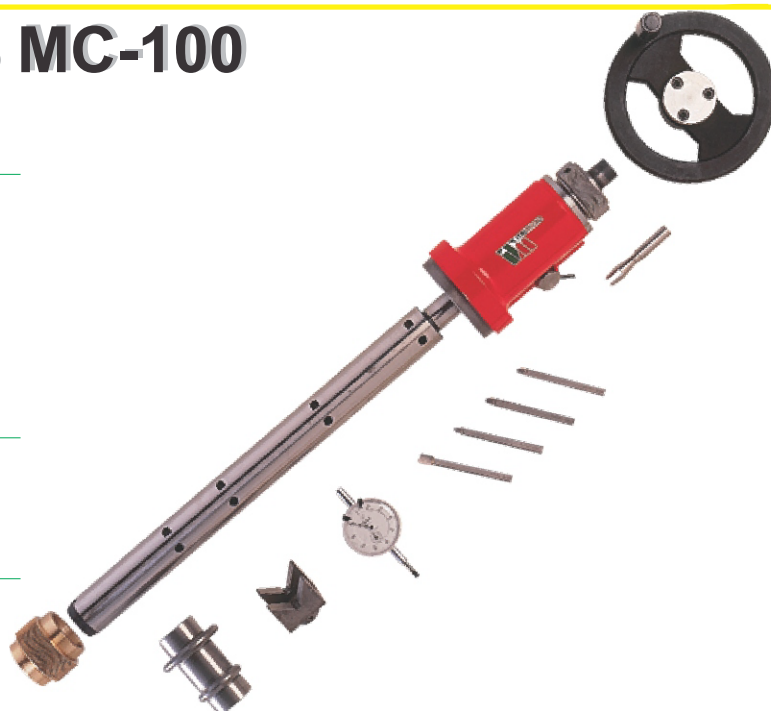

Carcaceira p/ Volks MC-100

Equipamentos e Acessórios

4 ferramentas para corte
 1 ferramenta para faceamento
 Relógio de medição e prisma
 Adaptador para furadeira manual
 Bucha de centragem
 Anel para regular fim de curso

Equipamentos opcionais

Cavalete para fixação da carcaça
 Volante para avanço manual

**Motores 1300
a 1600**

Cavalete p/ carcaceira CM-10

- O cavalete para carcaceira é o suporte ideal para executar o serviço de retificação dos motores VOLKS 1300 a 1600, sendo especialmente projetado para esta função, possibilitando a rápida fixação da carcaça do motor a ser mandrilhada.